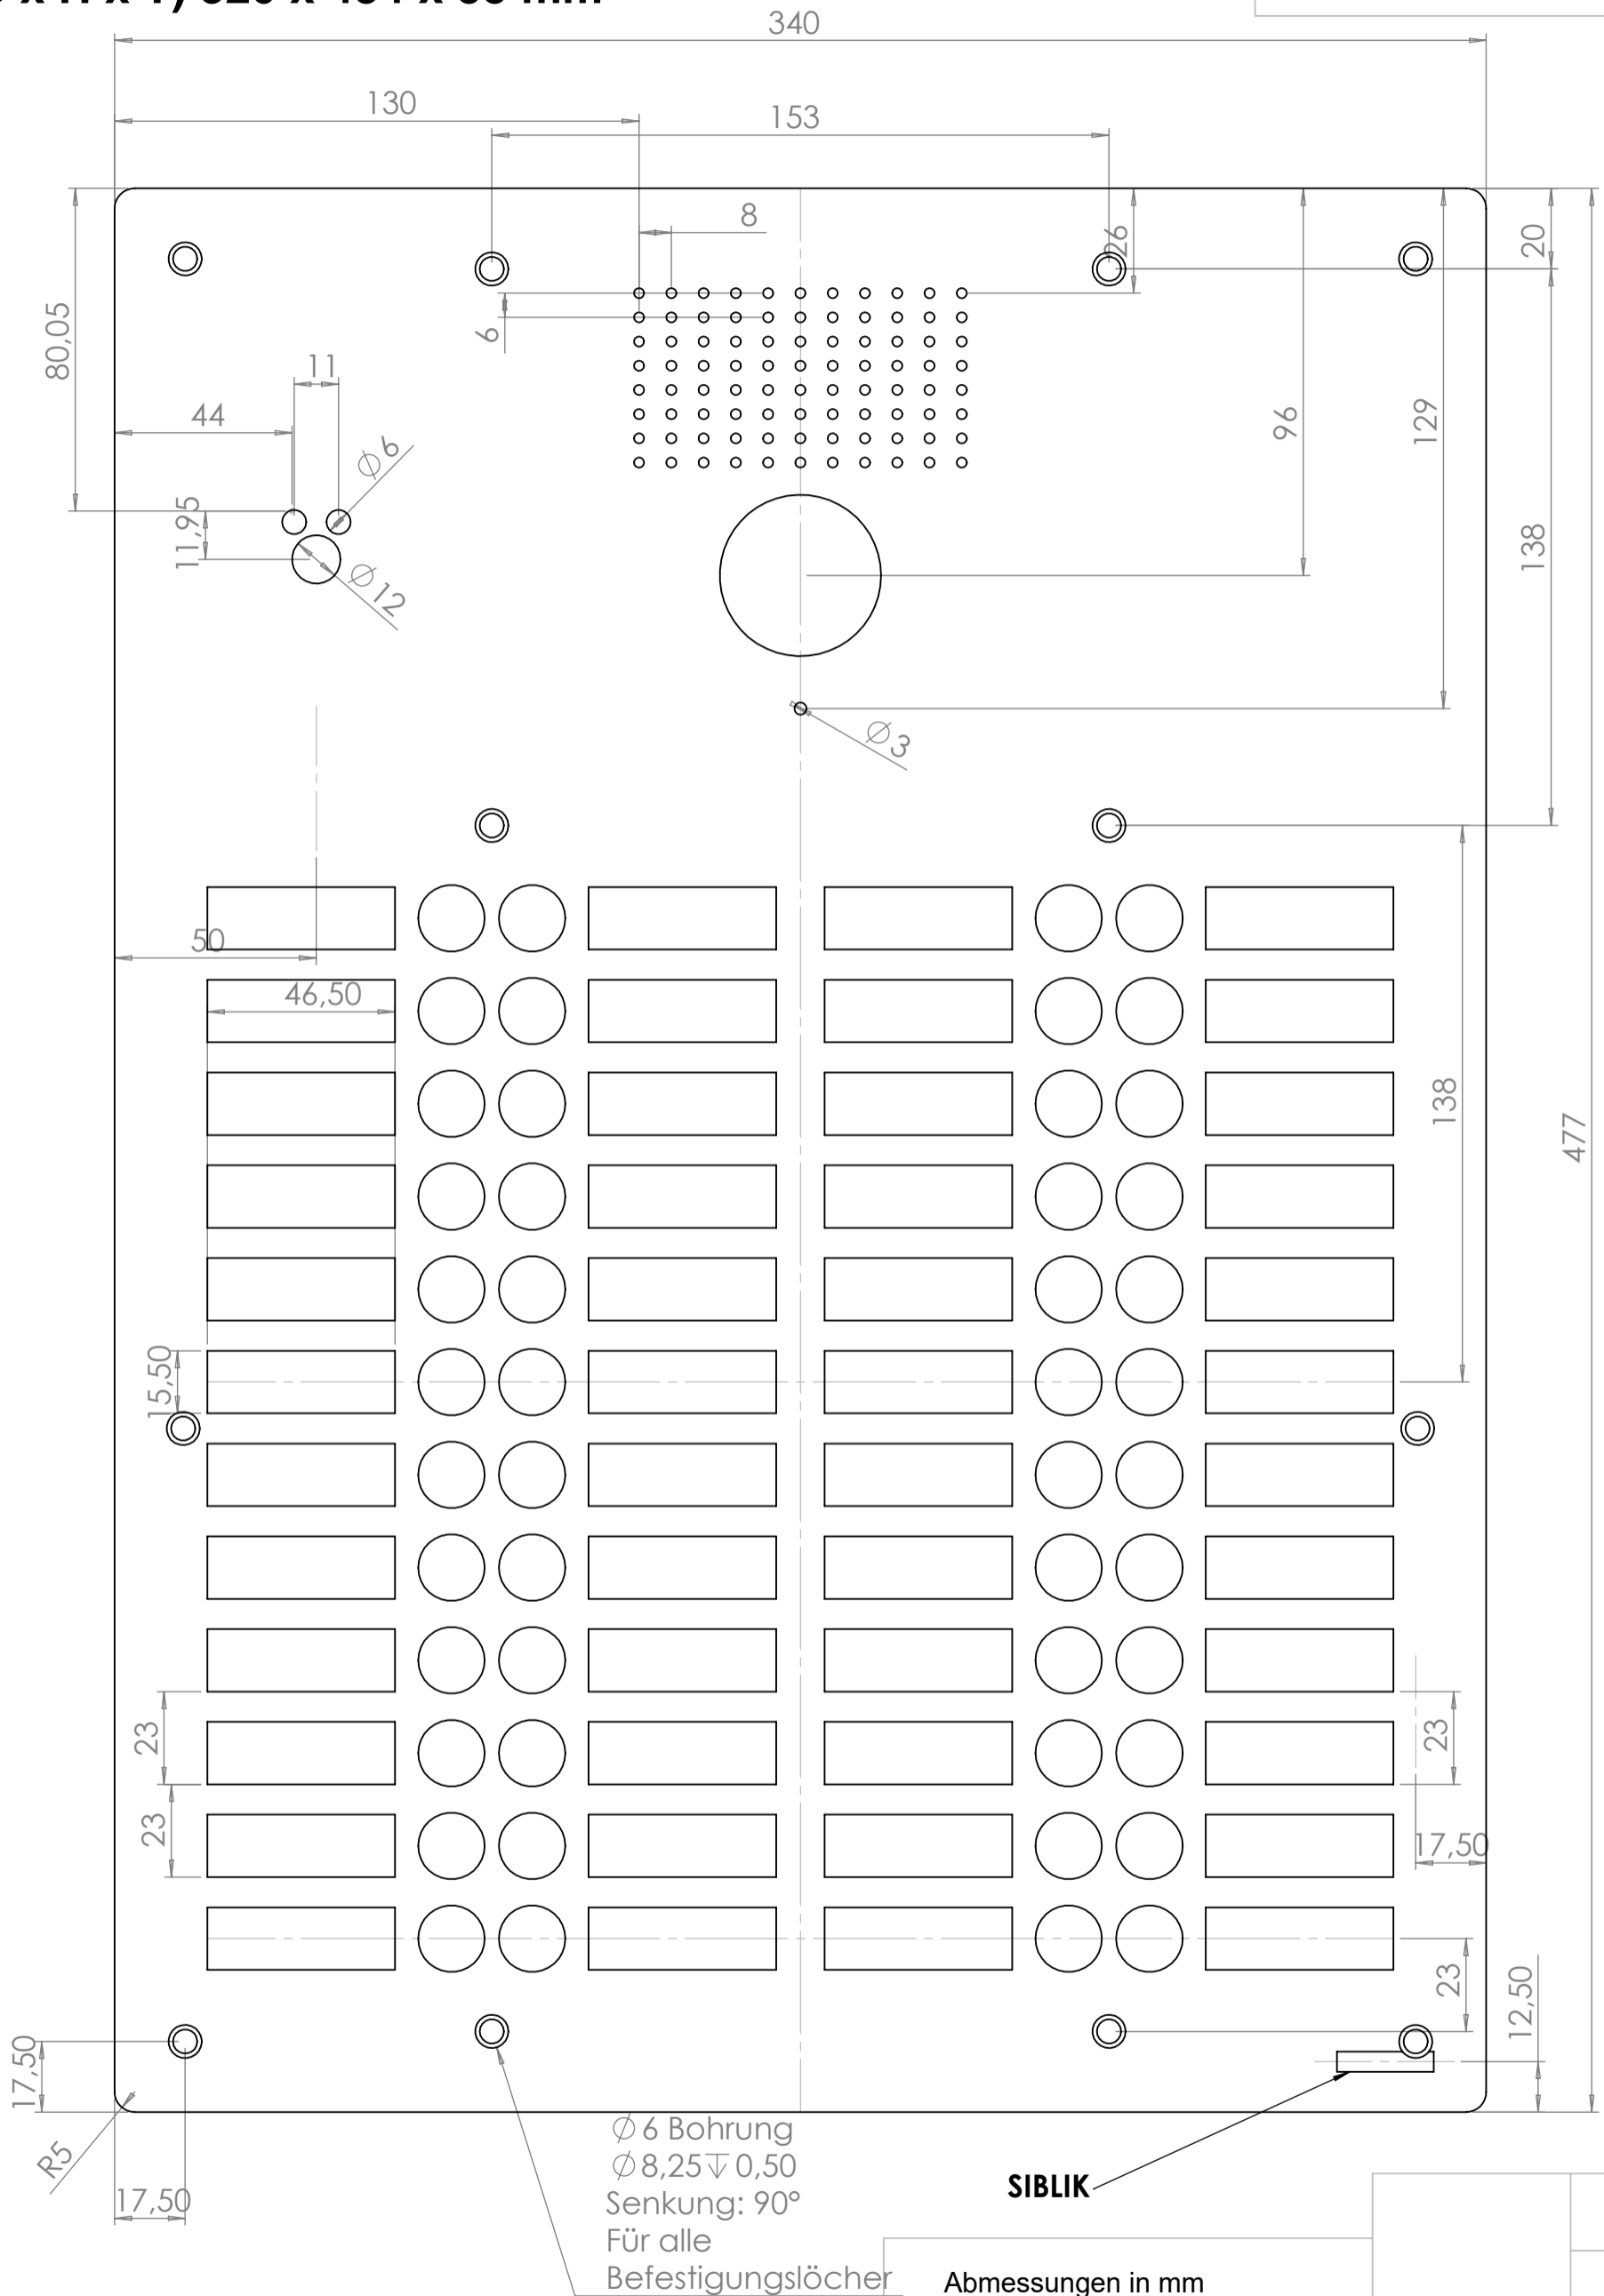

Art. Nr.

**AX4048P1VI**

**Abmessungen UP Dose:  
(B x H x T) 320 x 434 x 55 mm**

**15/10/2014**

Ø 6 Bohrung  
 Ø 8,25 ∇ 0,50  
 Senkung: 90°  
 Für alle  
 Befestigungslöcher

**SIBLIK**

Abmessungen in mm

MATERIAL: **Edelstahl INOX 2,5 mm**

**Video 4 Reihen 48 Tasten, Postschlossstanzung, inkl. UP Dose**