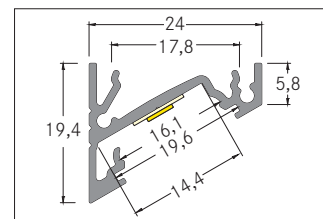

Anbau-Eckprofil

Artikel-Nr. 53702080

Anbau-Eckprofil, schwarz eloxiert. Zur optimalen Befestigung des Profiles eignen sich die Halter 53003000. Zur Verbindung von zwei Profilen ist der Verbinder 53004000 optimal geeignet. In Verbindung mit den Profilabdeckungen 53402000 53402070 53402080 53432070 kann sowohl ein zusätzlicher mechanischer Schutz als auch eine optimale Lichtverteilung erreicht werden. Das zugehörige Endkappen-Set steht unter 53073080 zur Verfügung. Montageart: Eckprofil, Material: Aluminium, Abmessung Profil: L: 2.000 mm x B: 24 mm x H: 19,4 mm.

Artikel-Nr. 53702080
Stand: 06.12.2021 15:52

Farbe	schwarz
Länge	2.000 mm
Material	Aluminium

Länge	2.000 mm
Breite	24 mm
Aufbauhöhe	19,4 mm