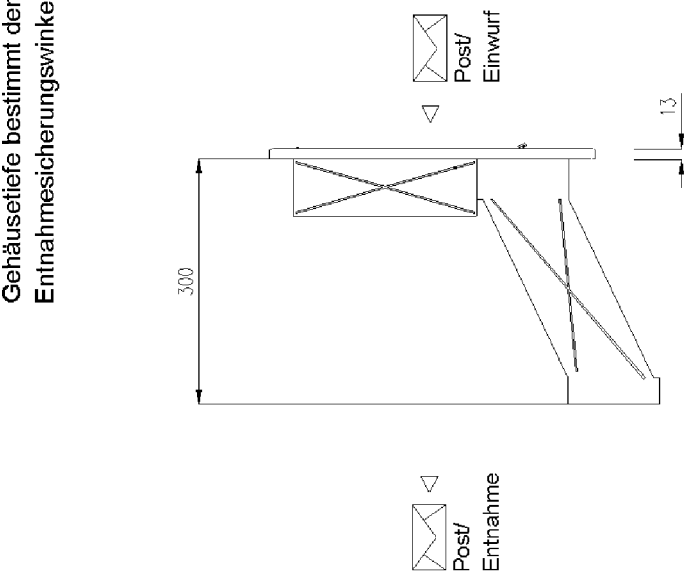

ACHTUNG:
Gehäusetiefe bestimmt den
Entnahmesicherungswinkel

E14094055.9007
E14094055.9016

Vorgefertigt mit rückseitigem
Adapter für Fermax
Video / Audiomodul

Vorgefertigt für bauseitige
FERMAX- MEMOKEY-Codetastatur

Anzahl der Anlagen: 1
Montage- u. Bedienungsanleitung unter www.briefkasten.de/montageanleitung downloaden
Frontaußenmaß nachträglich nicht änderbar!
Konfiguration beinhaltet bauseitig vorhandenes Gehäuse