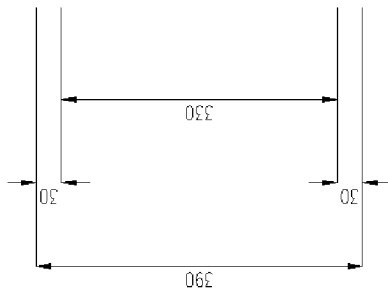

ACHTUNG:
Gehäusetiefe bestimmt den
Entnahmesicherungswinkel

E14094055.9007
E14094055.9016

Vorgefertigt mit rückseitigem
Adapter für Fermax
Video / Audiomodul

Vorgefertigt für bauseitige
FERMAX- MEMOKEY-Codetastatur