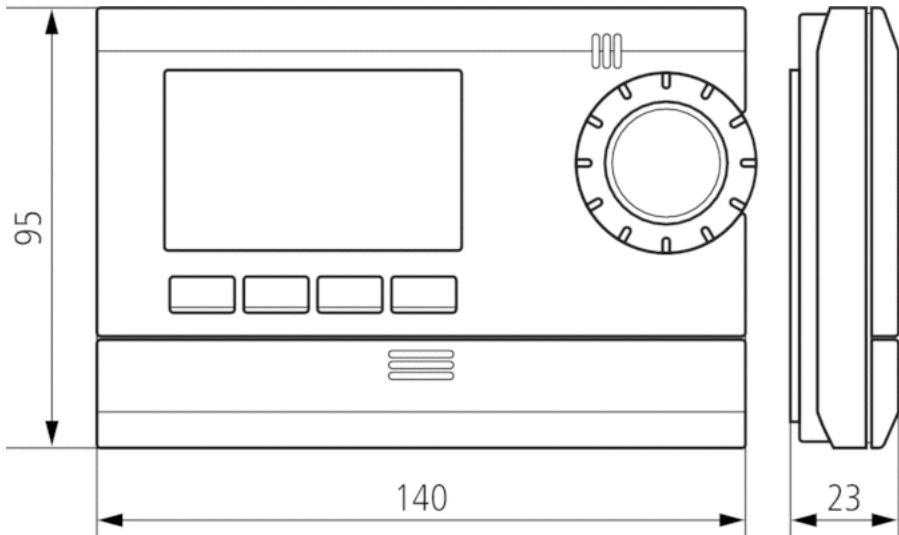

## Funktionsbeschreibung

- Digitale Heizungsregelung für zeitabhängige Überwachung und Regelung der Raumtemperatur
- Open Therm-Heizungsregelung
- Geeignet für energiesparende Raumtemperaturregelung in Einfamilienhäusern, Etagenwohnungen, Heizzonen, Büros, Verkaufsräumen, Werkstätten, Praxen, Ferienwohnungen
- Beleuchtetes Display bei Tastenbetätigung
- Externer Eingang zum Anschluss von Präsenzmelder, Temperatursensor, Fußbodensensor, Fensterkontakt oder Telefonfernschalter
- Optimierungsfunktion zur automatischen Korrektur des Heizbeginns
- 3 Komfort- und 2 Absenkttemperaturen können den jeweiligen Phasen zugeordnet werden
- Durch Anschluss eines optionalen Außentemperatur-Sensors ist eine witterungsgeführte Regelung möglich
- Schnelle Einstellung der Temperatur über Drehknopf
- INFO-Taste zur Abfrage wichtiger Einstellungen
- Schnelle Inbetriebnahme durch 3 Grundprogramme mit veränderbaren Temperaturen
- Party/ECO-Programm
- Vollautomatische Sommer-/Winterzeitkorrektur
- Unterschiedliche Regelungsarten individuell einstellbar
- Optimale Anpassung durch Arbeitspunkt- und Schaltdifferenz-Einstellmöglichkeit
- 24 programmierbare Zeitphasen pro Programm ermöglichen auch tagsüber Absenkphasen
- Stecksockel für Montage auf der Wand oder auf der UP-Dose
- Pumpenschutzfunktion (Funktion abschaltbar)
- Einstellbare Erinnerungsfunktion für Heizungswartung
- Steuerung der Zirkulationspumpe des Warmwasserkreises zeit- und temperaturabhängig

## Technische Daten

Betriebsspannung	24 V AC
Montageart	Wandmontage
Einstellbereich Temperatur	+6 °C ... +30 °C
Einstellbereich Frostschutz	+6 °C ... +15 °C
Anschlussart	2-Leiter (BUS) Raumregler
Programm	Wochenprogramm, Tagesprogramm
Anzahl Speicherplätze	42 , max. 24 pro Programm
Gangreserve	4 Stunden
Schutzart	IP 20
Schutzklasse	II nach EN 60 730-1

## Maßbilder