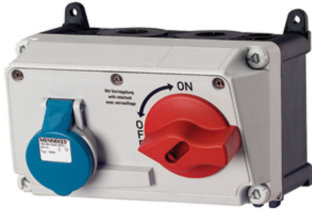

MENNEKES AMAXX DUO Wanddose abschaltbar 16A 3p 230V 6h IP44

 Art. Nr. **AM 7603**

Wanddose DUO, 16A3p6h230V, IP44

horizontal

mit Lasttrennschalter KH16 3P, davon 2 Pole belegt

Gehäuse 130 x 225 mm (H x B)

Leitungseinführung:

2 M 25 oben (verschlossen)

2 M 25 unten (verschlossen)

je 2 M 20 oben und unten (verschlossen)

Technische Information

IEC-Stromstärke	16 A
Stromstärke nach UL/CSA (wenn UL-Ausführung gewünscht)	20 A
Polzahl	3
Spannung nach EN 60309-2	230 V (50+60 Hz) blau
Uhrzeit-Stellung	6 h
Kennfarbe	blau
Schutzart (IP)	IP44
Schalter	mechanische Verriegelung
Mit FI-Schutzschalter	Nein

Leerplätze auf Tragschiene	Nein
Werkstoff des Gehäuses	Kunststoff
Ausführung	Unterteil und Oberteil
Absicherung	gemischt
Kontaktmaterial	CuSn
Militärausführung	Nein
Bauart	CEE-Steckdose abschaltbar, abges.
EAN	4015394231608