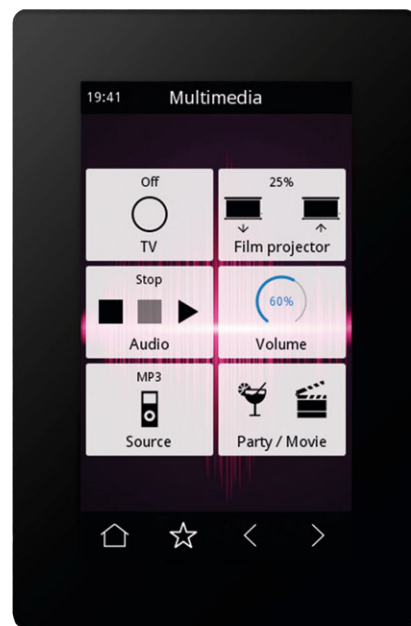

VERSO+IP

Jetzt mit IP-Verbindung

Der neue **VERSO+IP** behält das Design, die attraktive Visualisierung und die erweiterten Funktionen vom Iddero Verso KNX Raumbediengerät bei. Zudem verfügt er über einen Netzwerk-Anschluss für eine IP-Verbindung.

Fernzugriff von Smartphones und Tablets aus

Erreichen Sie den **VERSO+IP** von überall und jederzeit mit Ihrem Smartphone oder Tablet. Mobile Apps sind für iOS und Android verfügbar.

Ohne Risiken. Ohne Probleme.

Direktanschluss (LAN) und Cloudservice werden unterstützt; ohne zusätzliche Einstellungen. Verschlüsselte und 100%ig sichere Kommunikation. Mit den neuen **VERSO+IP** kann nichts schief gehen.

SIBLIK
Wir schalten schneller.
www.siblik.com